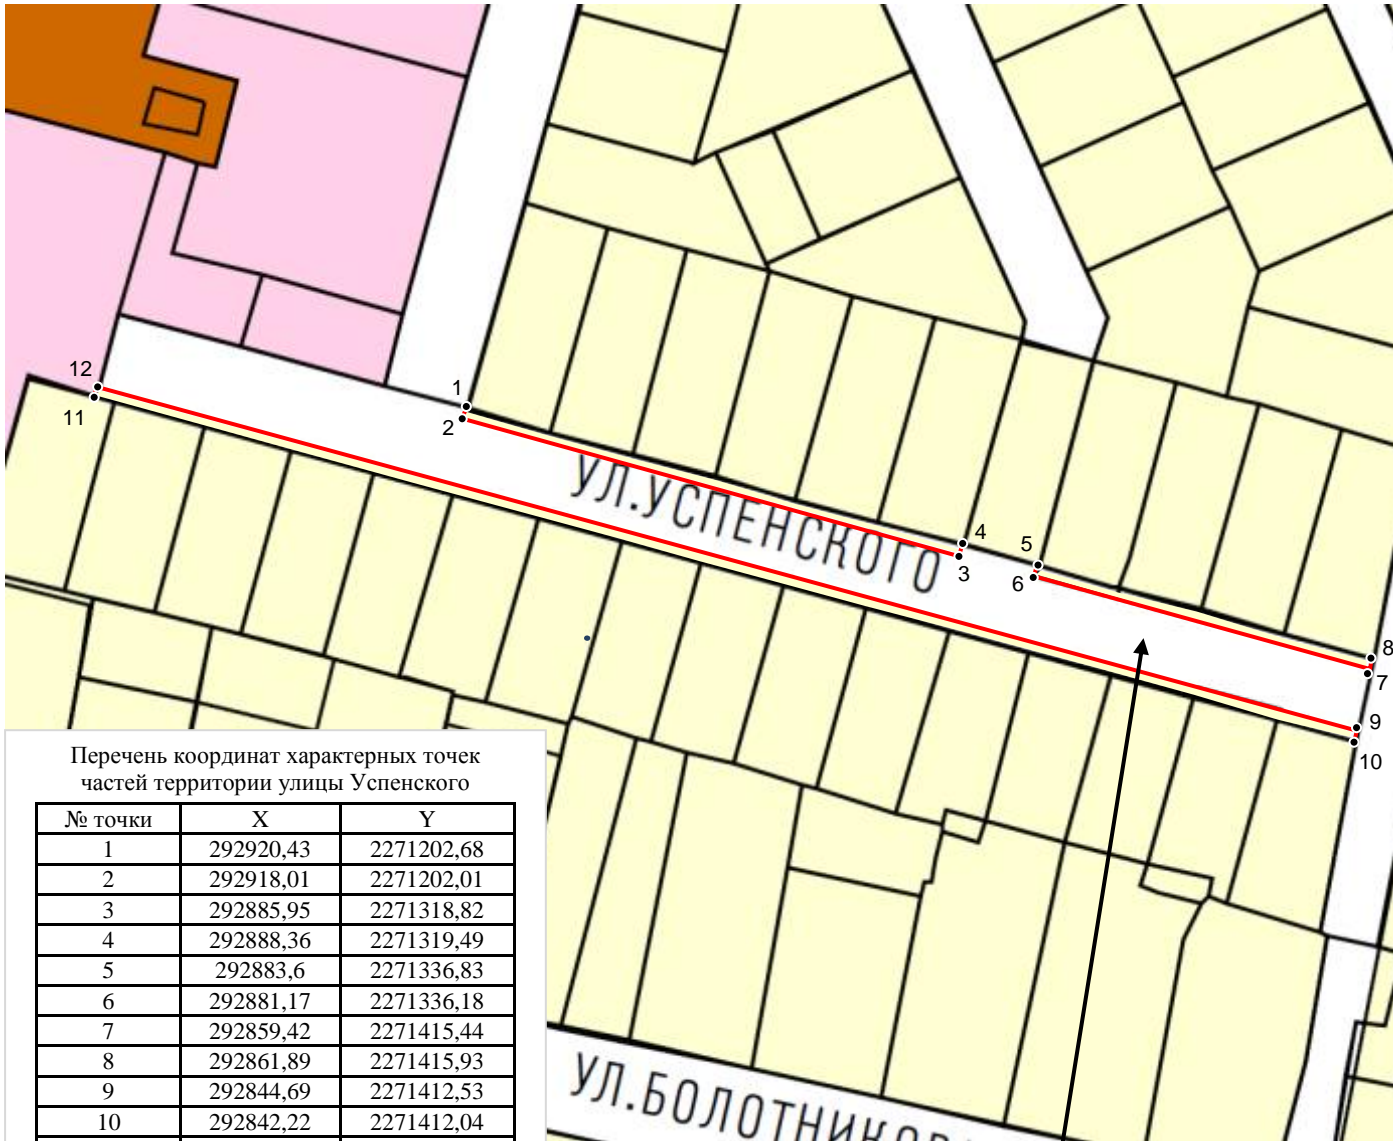

Фрагмент карты градостроительного зонирования города Твери (границы территориальных зон)
Правил землепользования и застройки города Твери, утвержденных решением Тверской городской Думы от 02.07.2003 № 71

Виды территориальных зон

Жилые зоны

- Ж-1. Зона индивидуальной жилой застройки
- Ж-2. Зона малоэтажной жилой застройки
- Ж-3. Зона среднеэтажной жилой застройки (не выше 8 этажей)
- Ж-4. Зона многоэтажной (высотной) жилой застройки (9 этажей и выше)
- ПЗ. Зона перспективной застройки
- Ж-сд. Зона садоводства и дачного хозяйства

Перечень координат характерных точек частей территории улицы Успенского

№ точки	X	Y
1	292920,43	2271202,68
2	292918,01	2271202,01
3	292885,95	2271318,82
4	292888,36	2271319,49
5	292883,6	2271336,83
6	292881,17	2271336,18
7	292859,42	2271415,44
8	292861,89	2271415,93
9	292844,69	2271412,53
10	292842,22	2271412,04
11	292923,68	2271115,11
12	292926,11	2271115,8